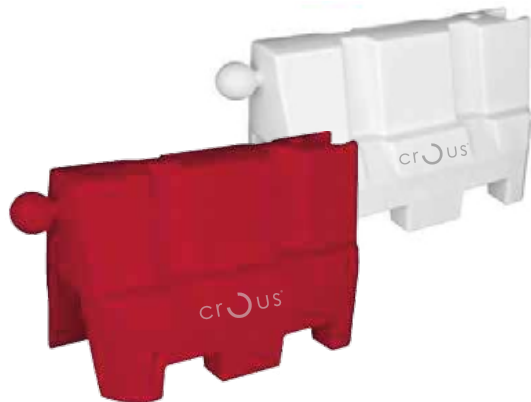

### CANTONERA PROTEGE ESQUINAS

Color negro y amarillo

Medidas cm  
(largo - ancho - grueso)      Referencia

100 x 10 x 1

S032

9,95 €/u