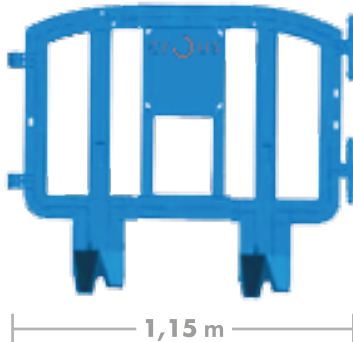

## VALLA PEATONAL 2 m

Amarilla y azul

\* Otros colores consultar

Medidas cm  
(alto - ancho - hondo)

Referencia

98 x 200 x 51

amarillo  
S001

98 x 200 x 51

## VALLA PEATONAL 1,15 m

Amarilla y azul

\* Otros colores consultar

Medidas cm  
(alto - ancho - hondo)

Referencia

98 x 115 x 5

amarillo  
S003

98 x 115 x 5