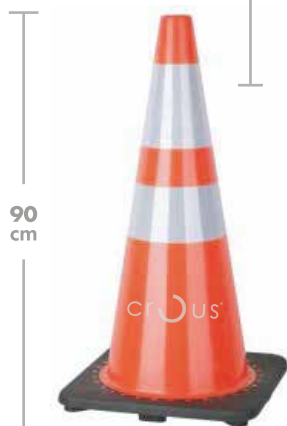

CONO 90

Color naranja y bandas reflectantes

Medidas cm
(alto - ancho - hondo) Ref.

90 x 15 x 15 S016

19,50 €/u

Personalizables con logotipo

3,00 €/u