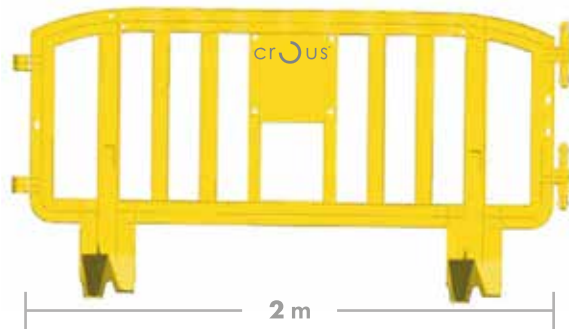

### LÁMPARA de SEÑALIZACIÓN y batería

	Medidas cm (alto - ancho - hondo)	Referencia
lámpara	37 x 20 x 5	S026
batería	5 x 5 x 5	S027

**14,50 € / u**

**3,95 € / u**

### ESPEJO CONVEXO Color naranja, con anclaje y visera

Medidas cm (diámetro - hondo)	Referencia
Ø 60 x 5	S012
Ø 80 x 5	S013

**49,00 € / u**

**89'00 € / u**

## VALLA PEATONAL 2 m

Amarilla y azul

\* Otros colores consultar

Medidas cm  
(alto - ancho - hondo)

Referencia

98 x 200 x 51

amarillo  
S001

98 x 200 x 51