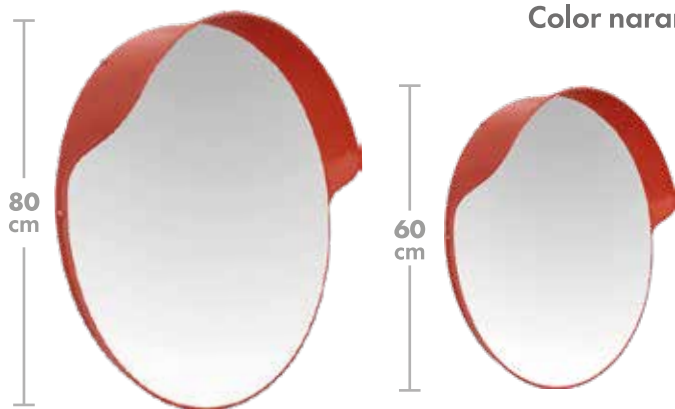

### LÁMPARA de SEÑALIZACIÓN y batería

	Medidas cm (alto - ancho - hondo)	Referencia
lámpara	37 x 20 x 5	S026
batería	5 x 5 x 5	S027

**14,50 € / u**

**3,95 € / u**

### ESPEJO CONVEXO Color naranja, con anclaje y visera

Medidas cm (diámetro - hondo)	Referencia
Ø 60 x 5	S012
Ø 80 x 5	S013

**49,00 € / u**

**89'00 € / u**